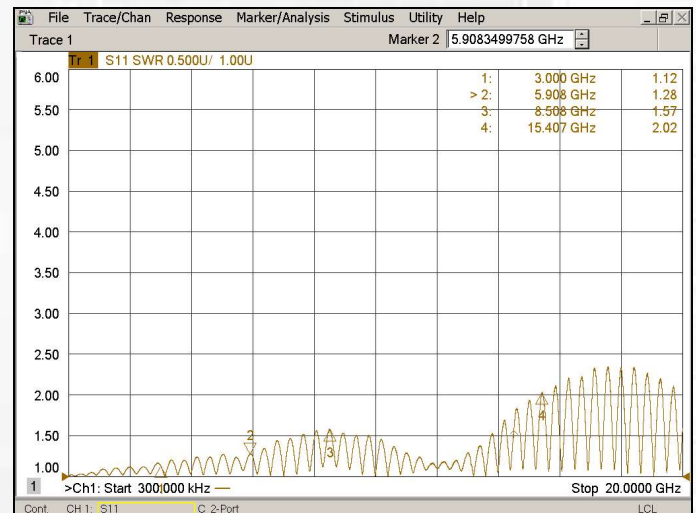

Серия	N
Частотный диапазон	до 10 ГГц
Тип кабеля	RG-213 /U
Аналоги	CP-50-930ФВ

**N-S112F-CP** (ближайший аналог CP-50-426ФВ)  
**Вилка прижимная серии N под кабель RG-58 /U и РК50-3-11**

Серия	N
Частотный диапазон	до 10 ГГц
Тип кабеля	RG-58 /U
Аналоги	CP-50-426ФВ

**S-111F-CP** (ближайший аналог CP-50-722ФВ)  
**Вилка обжимная серии SMA под кабель**  
**RG-58 /U и PK50-3-11**

Серия	SMA
Частотный диапазон	до 18 ГГц
Тип кабеля	RG-58 /U
Аналоги	CP-50-722ФВ

**S-111L-CP** (ближайший аналог CP-50-805ФВ)  
**Вилка обжимная серии SMA под кабель**  
**RG-174 /U, RG-316 /U, PK50-1,5-12 и PK50-1,5-21**

Серия	SMA
Частотный диапазон	до 18 ГГц
Тип кабеля	RG-174 /U   RG-316 /U
Аналоги	CP-50-805ФВ