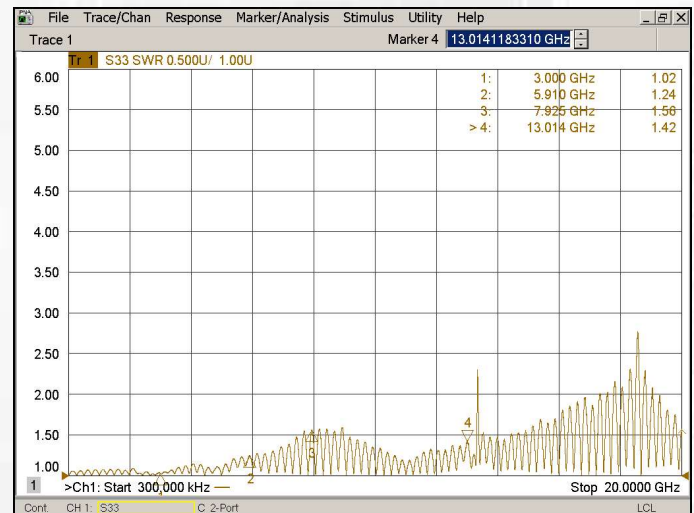

Наша компания предлагает новый вид продукции, коннекторы с метрической резьбой N и SMA серий. Такие разъемы являются аналогами отечественных изделий которые маркируются как CP-50-XXXXX.

**N-112B-CP** (ближайший аналог CP-50-930ФВ)  
**Вилка прижимная серии N под кабель RG-213 /U**

Серия	N
Частотный диапазон	до 10 ГГц
Тип кабеля	RG-213 /U
Аналоги	CP-50-930ФВ

**N-S112F-CP** (ближайший аналог CP-50-426ФВ)  
**Вилка прижимная серии N под кабель RG-58 /U и РК50-3-11**

Серия	N
Частотный диапазон	до 10 ГГц
Тип кабеля	RG-58 /U
Аналоги	CP-50-426ФВ

**S-111F-CP** (ближайший аналог CP-50-722ФВ)  
**Вилка обжимная серии SMA под кабель**  
**RG-58 /U и PK50-3-11**

Серия	SMA
Частотный диапазон	до 18 ГГц
Тип кабеля	RG-58 /U
Аналоги	CP-50-722ФВ

**S-111L-CP** (ближайший аналог CP-50-805ФВ)  
**Вилка обжимная серии SMA под кабель**  
**RG-174 /U, RG-316 /U, PK50-1,5-12 и PK50-1,5-21**

Серия	SMA
Частотный диапазон	до 18 ГГц
Тип кабеля	RG-174 /U   RG-316 /U
Аналоги	CP-50-805ФВ