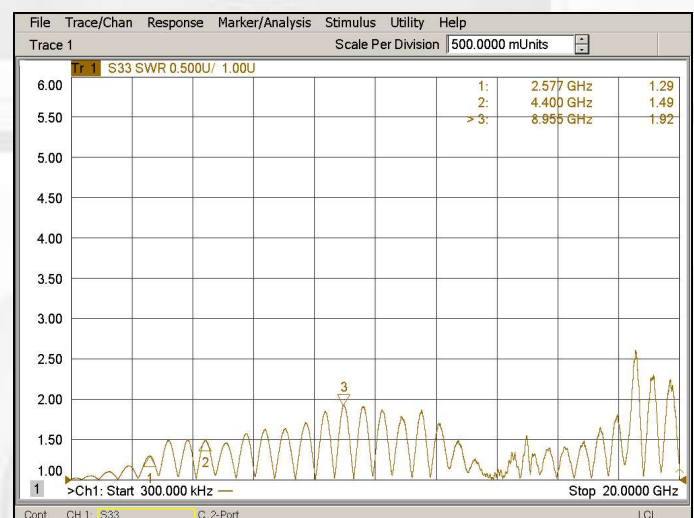

Наша компания предлагает новый вид продукции, коннекторы с метрической резьбой N и SMA серий. Такие разъемы являются аналогами отечественных изделий которые маркируются как CP-50-XXXXX.

**N-112B-CP** (ближайший аналог CP-50-930ФВ)  
**Вилка прижимная серии N под кабель RG-213 /U**

Серия	N
Частотный диапазон	до 10 ГГц
Тип кабеля	RG-213 /U
Аналоги	CP-50-930ФВ

**N-S112F-CP** (ближайший аналог CP-50-426ФВ)  
**Вилка прижимная серии N под кабель RG-58 /U и РК50-3-11**

Серия	N
Частотный диапазон	до 10 ГГц
Тип кабеля	RG-58 /U
Аналоги	CP-50-426ФВ

**S-111F-CP** (ближайший аналог CP-50-722ФВ)  
**Вилка обжимная серии SMA под кабель**  
**RG-58 /U и PK50-3-11**

Серия	SMA
Частотный диапазон	до 18 ГГц
Тип кабеля	RG-58 /U
Аналоги	CP-50-722ФВ

**S-111L-CP** (ближайший аналог CP-50-805ФВ)  
**Вилка обжимная серии SMA под кабель**  
**RG-174 /U, RG-316 /U, PK50-1,5-12 и PK50-1,5-21**

Серия	SMA
Частотный диапазон	до 18 ГГц
Тип кабеля	RG-174 /U   RG-316 /U
Аналоги	CP-50-805ФВ